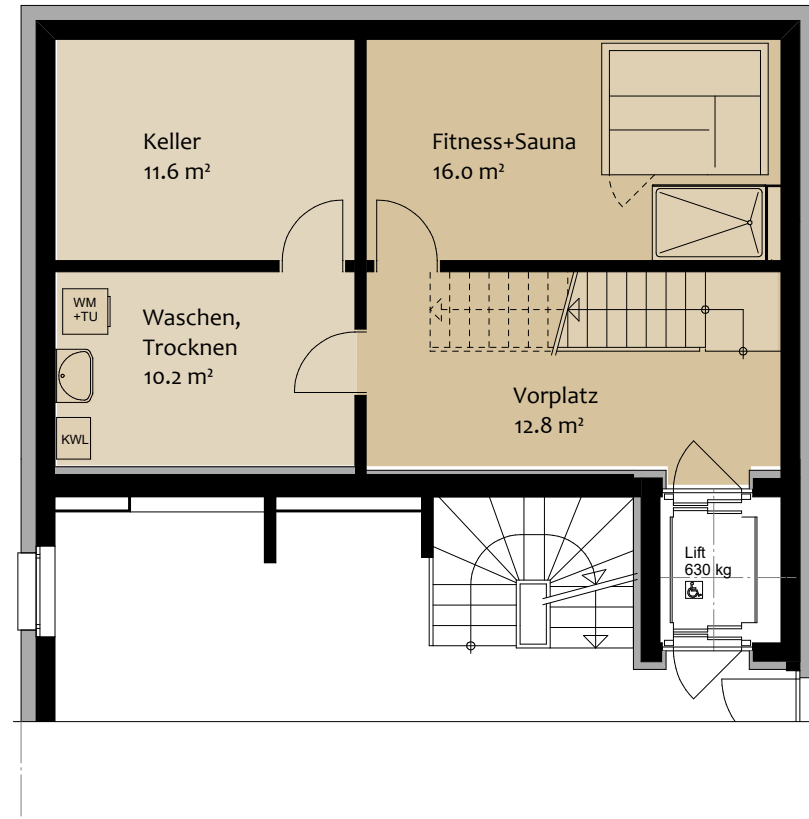

TERRASSENHAUS

HAUS 5 MIT 5½ ZIMMERN

Wohnfläche total	188.3 m ²
Nebenräume (unbeheizt)	26.0 m ²
Terrasse	44.0 m ²

Massstab 1:100

Flucht Attika