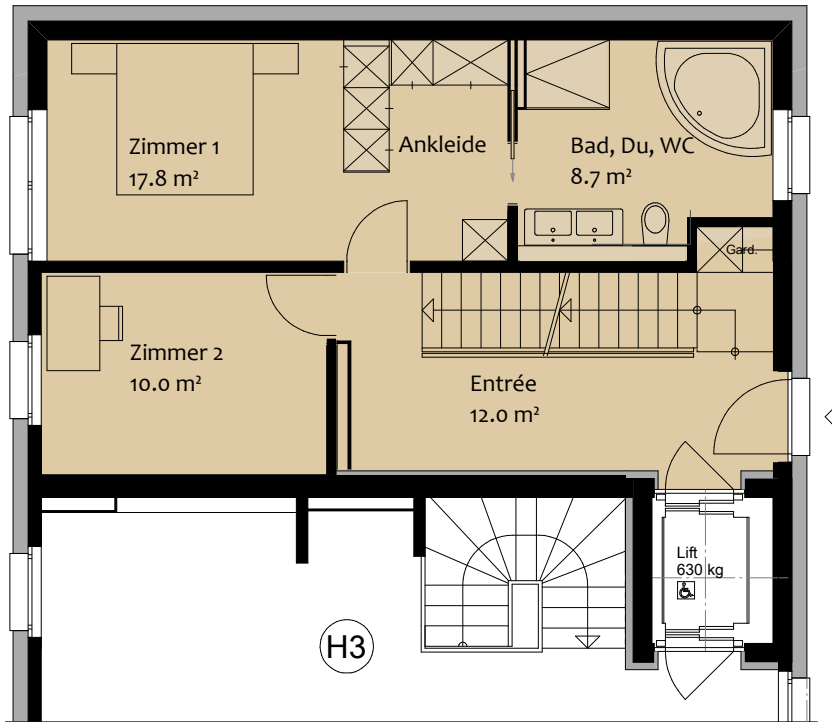

TERRASSENHAUS

HAUS 5 MIT 5½ ZIMMERN

Wohnfläche total	188.3 m ²
Nebenräume (unbeheizt)	26.0 m ²
Terrasse	44.0 m ²

Massstab 1:100

Flucht Attika